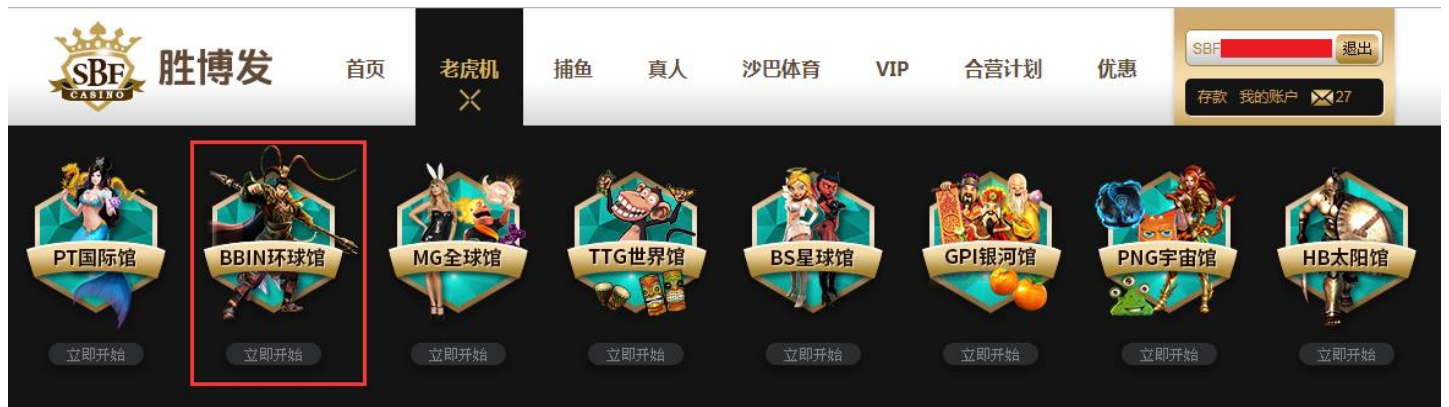

# 1. 登入帐号后选择老虎机『BBIN 环球馆』